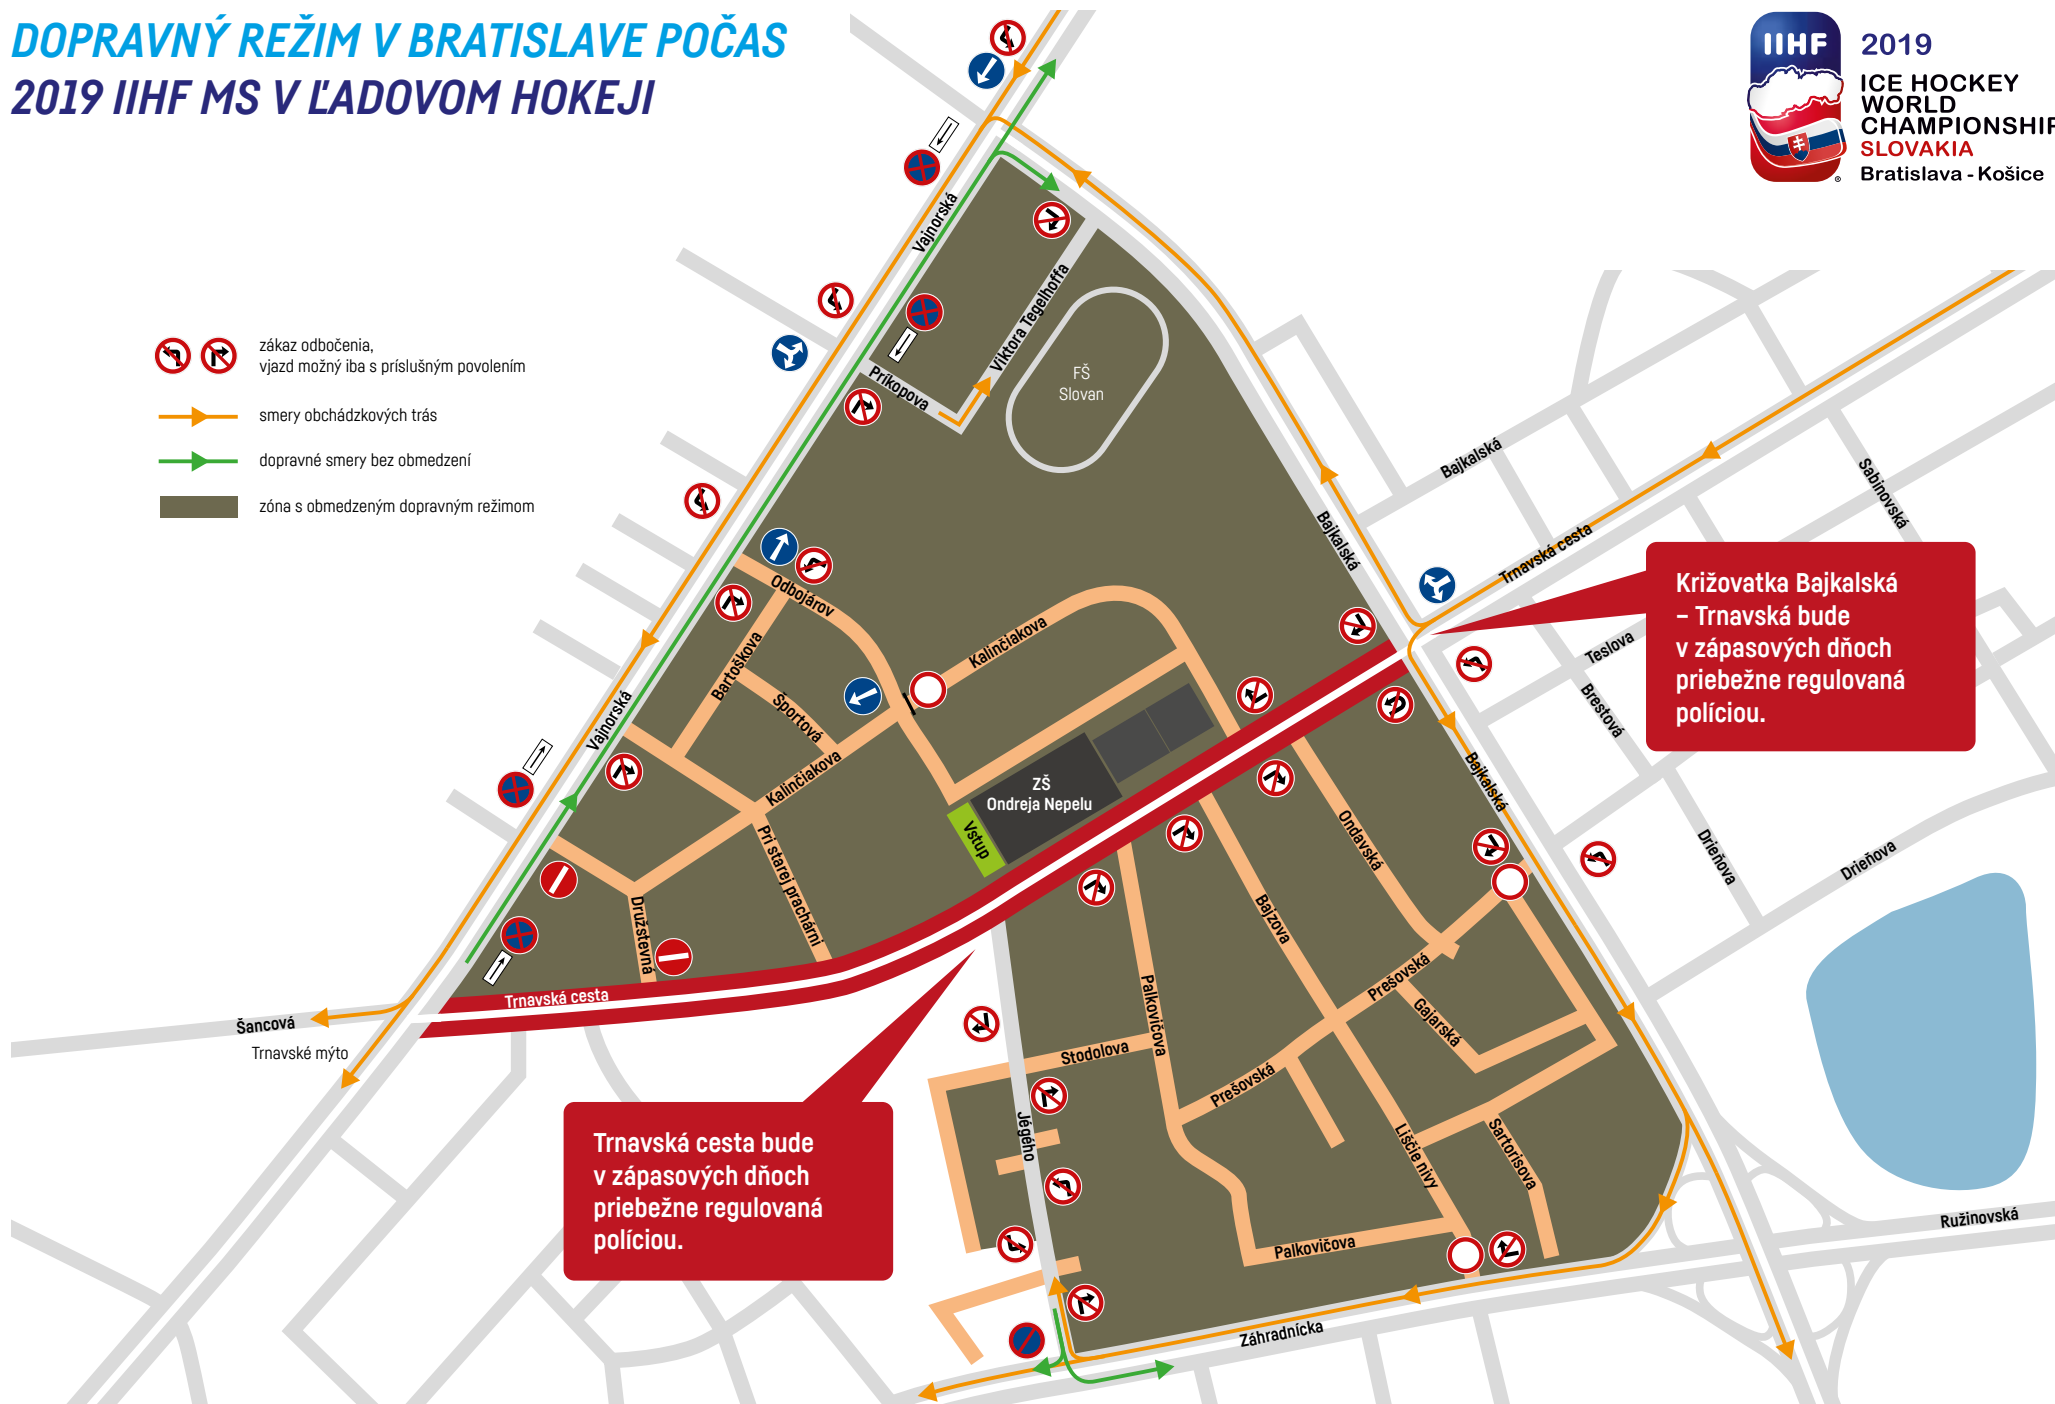

DOPRAVNÝ REŽIM V BRATISLAVE POČAS 2019 IIHF MS V ĽADOVOM HOKEJI

- zákaz odbočenia, vjazd možný iba s príslušným povolením
- smery obchádzkových trás
- dopravné smery bez obmedzení
- zóna s obmedzeným dopravným režimom

Križovatka Bajkalská – Trnavská bude v zápasových dňoch priebežne regulovaná políciou.

Trnavská cesta bude v zápasových dňoch priebežne regulovaná políciou.